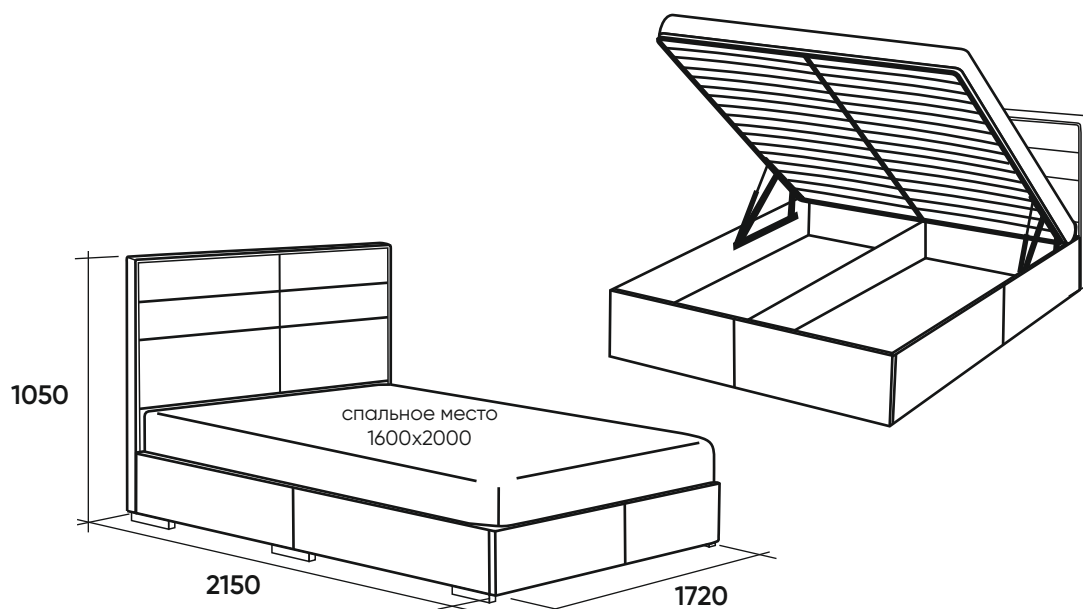

- Латодержатели – амортизаторы выполнены из стойкого к нагрузкам каучука, имеют две степени свободы, благодаря чему каждая лата поворачивается в зависимости от нагрузки и оптимально распределяет вес человека. (Рис. 3)
- Высота матраса кровати без короба от 150 до 300 мм.
- Внутри короба устанавливается механизм подъема ортопедической рамы (Рис. 4);
- На механизм подъема устанавливаются газовые лифты по 1000Н каждый, с грузоподъемностью от 40 кг (ширина рамы 1600 мм) до 80 кг (1800 мм) и рассчитаны на 30 000 циклов открываний;
- Допустимая высота матраса для максимального раскрытия механизма кровати с коробом от 150 до 180 мм

Рис. 1

Рис. 2

Рис. 3

Рис. 4

ВНИМАНИЕ!!!

ВО ИЗБЕЖАНИЕ ТРАВМ, РАМУ КРОВАТИ БЕЗ МАТРАСА НЕ ПОДНИМАТЬ!

Кровать
1600x2000
с коробом

Кровать
1600x2000

Кровать
1800x2000
с коробом

Кровать
1800x2000

Кровать
2000x2000
с коробом

Кровать
2000x2000

*Внимание! Матрас в комплект не входит.

Внимание! Стежка является дополнительной опцией, которая оплачивается отдельно.