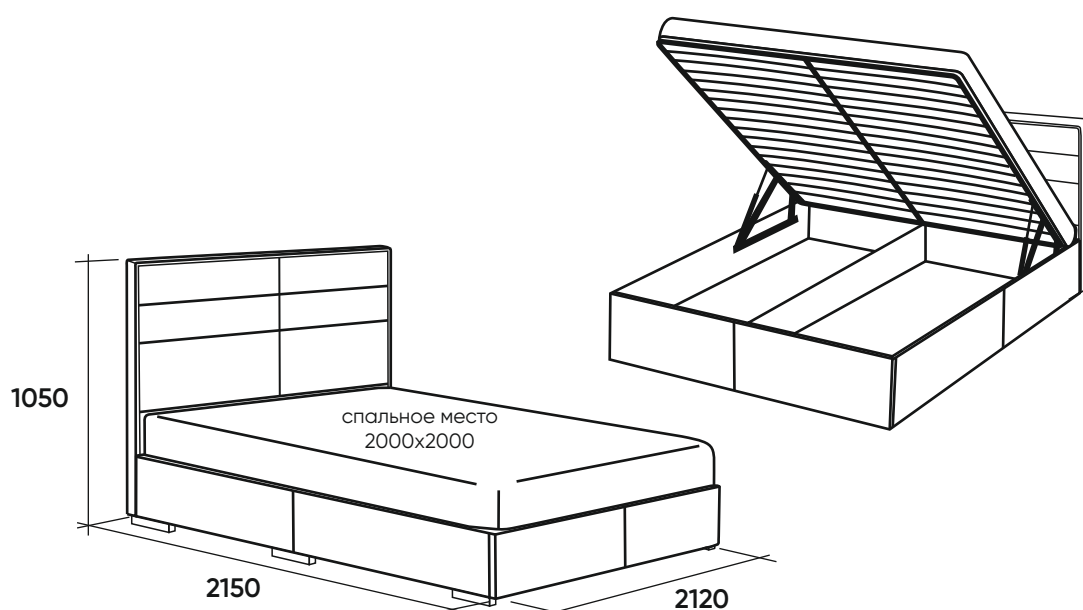

- Латодержатели – амортизаторы выполнены из стойкого к нагрузкам каучука, имеют две степени свободы, благодаря чему каждая лата поворачивается в зависимости от нагрузки и оптимально распределяет вес человека. (Рис. 3)
- Высота матраса кровати без короба от 150 до 300 мм.
- Внутри короба устанавливается механизм подъема ортопедической рамы (Рис. 4);
- На механизм подъема устанавливаются газовые лифты по 1000Н каждый, с грузоподъемностью от 40 кг (ширина рамы 1600 мм) до 80 кг (1800 мм) и рассчитаны на 30 000 циклов открываний;
- Допустимая высота матраса для максимального раскрытия механизма кровати с коробом от 150 до 180 мм

Рис. 1

Рис. 2

Рис. 3

Рис. 4

ВНИМАНИЕ!!!

ВО ИЗБЕЖАНИЕ ТРАВМ, РАМУ КРОВАТИ БЕЗ МАТРАСА НЕ ПОДНИМАТЬ!

Кровать
1600x2000
с коробом

Кровать
1600x2000

Кровать
1800x2000
с коробом

Кровать
1800x2000

Кровать
2000x2000
с коробом

Кровать
2000x2000

*Внимание! Матрас в комплект не входит.

Внимание! Стежка является дополнительной опцией, которая оплачивается отдельно.