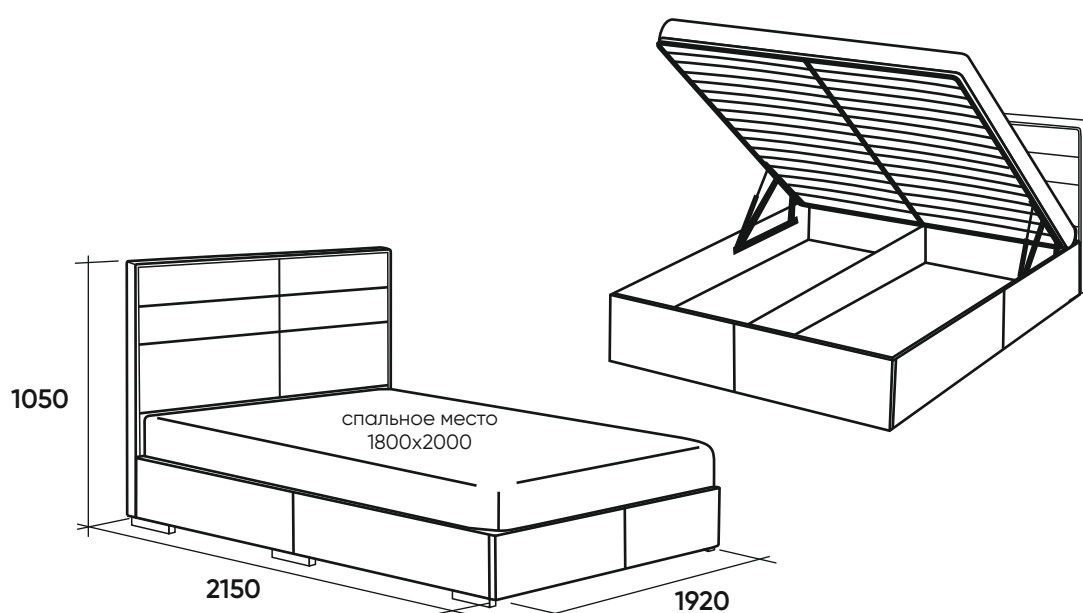

- Латодержатели – амортизаторы выполнены из стойкого к нагрузкам каучука, имеют две степени свободы, благодаря чему каждая лата поворачивается в зависимости от нагрузки и оптимально распределяет вес человека. (Рис. 3)
- Высота матраса кровати без короба от 150 до 300 мм.
- Внутри короба устанавливается механизм подъема ортопедической рамы (Рис. 4);
- На механизм подъема устанавливаются газовые лифты по 1000Н каждый, с грузоподъемностью от 40 кг (ширина рамы 1600 мм) до 80 кг (1800 мм) и рассчитаны на 30 000 циклов открываний;
- Допустимая высота матраса для максимального раскрытия механизма кровати с коробом от 150 до 180 мм

Рис. 1

Рис. 2

Рис. 3

Рис. 4

ВНИМАНИЕ!!!

ВО ИЗБЕЖАНИЕ ТРАВМ, РАМУ КРОВАТИ БЕЗ МАТРАСА НЕ ПОДНИМАТЬ!

Кровать
1600x2000
с коробом

Кровать
1600x2000

Кровать
1800x2000
с коробом

Кровать
1800x2000

Кровать
2000x2000
с коробом

Кровать
2000x2000

*Внимание! Матрас в комплект не входит.

Внимание! Стежка является дополнительной опцией, которая оплачивается отдельно.