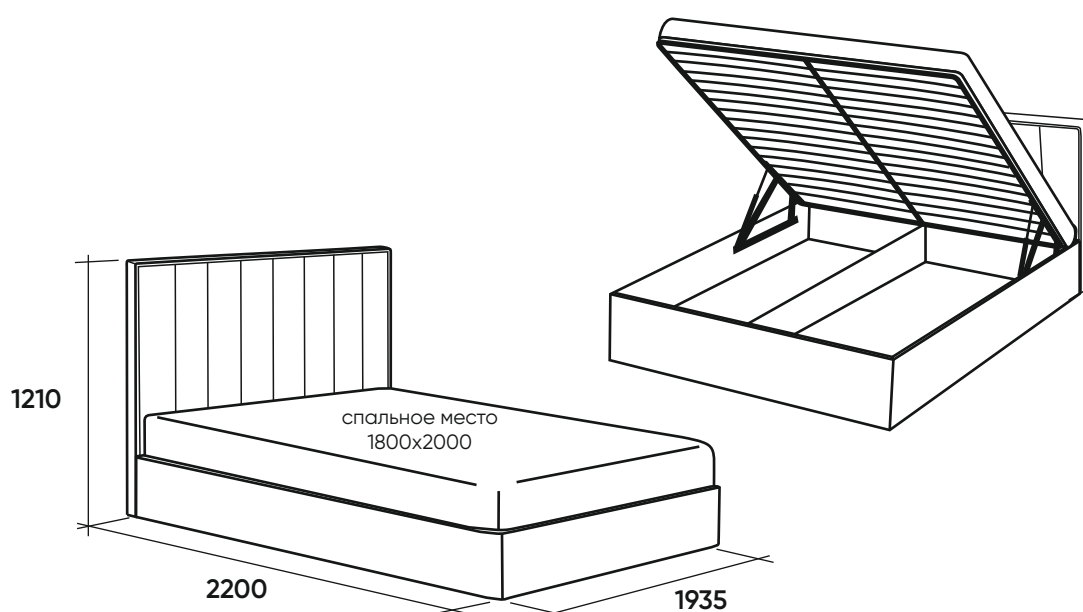

- Латодержатели – амортизаторы выполнены из стойкого к нагрузкам каучука, имеют две степени свободы, благодаря чему каждая лата поворачивается в зависимости от нагрузки и оптимально распределяет вес человека. (Рис. 5)
- Высота матраса кровати без короба от 150 до 300 мм.
- Внутри короба устанавливается механизм подъема ортопедической рамы (Рис. 6);
- На механизм подъема устанавливаются газовые лифты по 1000Н каждый, с грузоподъемностью от 40 кг (ширина рамы 1600 мм) до 80 кг (1800 мм) и рассчитаны на 30 000 циклов открываний;
- Допустимая высота матраса для максимального раскрытия механизма кровати с коробом от 150 до 180 мм

Рис. 3

Рис. 4

Рис. 5

Рис. 6

ВНИМАНИЕ!!!

ВО ИЗБЕЖАНИЕ ТРАВМ, РАМУ КРОВАТИ БЕЗ МАТРАСА НЕ ПОДНИМАТЬ!

Кровать
1600x2000
с коробом

Кровать
1600x2000

Кровать
1800x2000
с коробом

Кровать
1800x2000

Кровать
2000x2000
с коробом

Кровать
2000x2000

*Внимание! Матрас в комплект не входит.

КАЛИНКА

ООО « МЕБЕЛЬНАЯ ФАБРИКА КАЛИНКА »
Россия, Саратовская область, г. Саратов, ул. Огородная, д. 162, корпус 2
Почтовый адрес : 410036, г. Саратов, ул. Огородная, д. 162, корпус 2
Тел. 8 800 234-91-99
E-mail: secretar@kalinka-m.ru
<https://kalinka-m.ru>