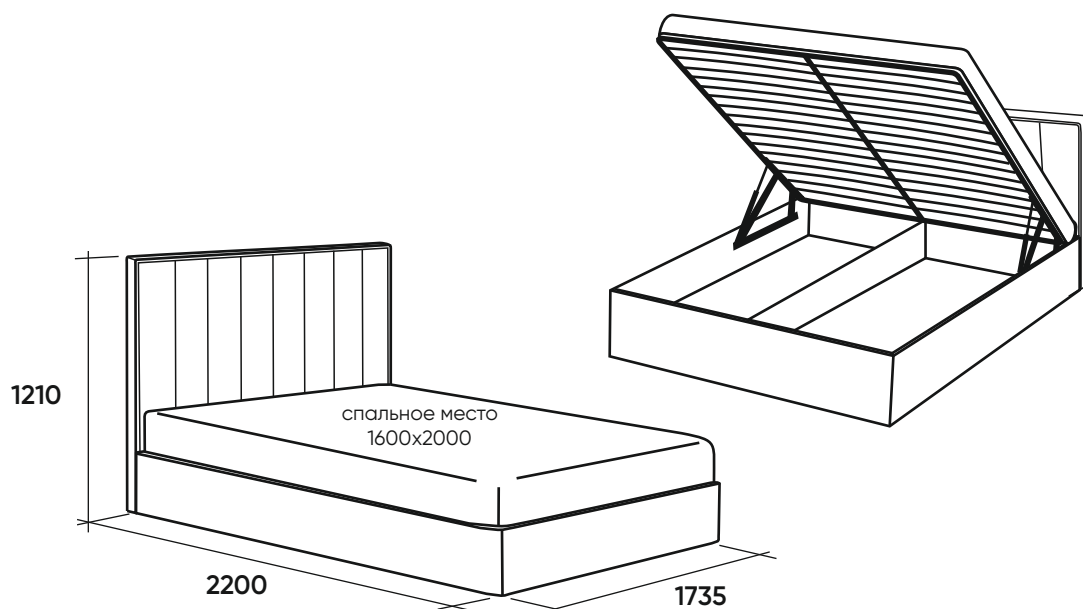

- Латодержатели – амортизаторы выполнены из стойкого к нагрузкам каучука, имеют две степени свободы, благодаря чему каждая лата поворачивается в зависимости от нагрузки и оптимально распределяет вес человека. (Рис. 5)
- Высота матраса кровати без короба от 150 до 300 мм.
- Внутри короба устанавливается механизм подъема ортопедической рамы (Рис. 6);
- На механизм подъема устанавливаются газовые лифты по 1000Н каждый, с грузоподъемностью от 40 кг (ширина рамы 1600 мм) до 80 кг (1800 мм) и рассчитаны на 30 000 циклов открываний;
- Допустимая высота матраса для максимального раскрытия механизма кровати с коробом от 150 до 180 мм

Рис. 3

Рис. 4

Рис. 5

Рис. 6

ВНИМАНИЕ!!!

ВО ИЗБЕЖАНИЕ ТРАВМ, РАМУ КРОВАТИ БЕЗ МАТРАСА НЕ ПОДНИМАТЬ!

Кровать
1600x2000
с коробом

Кровать
1600x2000