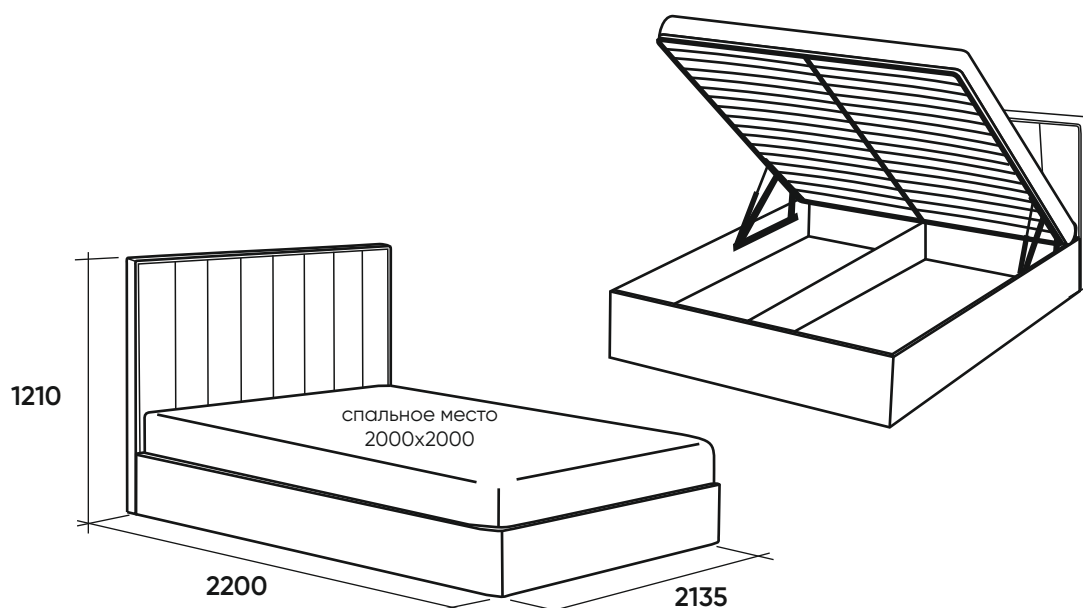

Кровать
2000x2000
с коробом

Кровать
2000x2000

*Внимание! Матрас в комплект не входит.