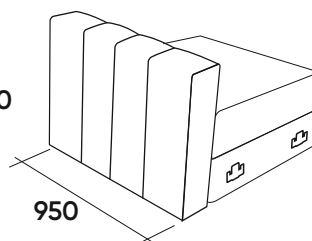

Модель включает в себя следующие элементы:

1. Кресло среднее А1С, левое А1Л, правое А1П
2. Кресло широкое среднее Б5С
3. Кресло боковое широкое левое Б5Л, правое Б5П
4. Стол средний П3С
5. Боковина левая А4Л, правая А4П

Внимание! Стёжка в виде вертикальных планок является неотъемлемой составной частью оформления спинки и подлокотников модели.

По конструктивным причинам её нельзя менять на какую-либо другую. Молдингом декорируются элементы А1С, А1Л, А1П, Б5Л, Б5П, Б5С, П3С (только лицевая часть, см. стр. 4,5)

Габаритные размеры модулей

A1C
Кресло
среднее

A1Л
Кресло
левое

A1П
Кресло
правое

B5Л
Кресло
угловое
широкое
левое

B5П
Кресло
угловое
широкое
правое

B5C
Кресло
угловое
широкое
среднее

Габаритные размеры модулей