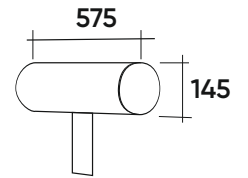

Модель включает в себя следующие элементы:

1. Кресло среднее А1С, левое А1Л, правое А1П
2. Кресло широкое среднее Б5С
3. Кресло боковое широкое левое Б5Л, правое Б5П
4. Стол средний П3С
5. Боковина левая А4Л, правая А4П

Габаритные размеры модулей

A1C
Кресло
среднее

A1Л
Кресло
левое

A1П
Кресло
правое

B5Л
Кресло
угловое
широкое
левое

B5П
Кресло
угловое
широкое
правое

B5C
Кресло
угловое
широкое
среднее

Габаритные размеры модулей

П3С
Пуф - стол

А4Л
Боковина
левая

А4П
Боковина
правая

Подушка
П128 Пух

Подушка
П129

Подголовник
Т80

Популярные комплектации

С угловым модулем и столиком левый