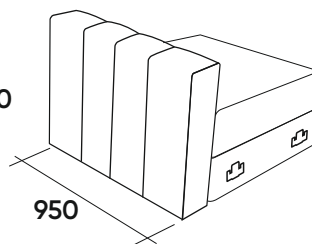

Модель включает в себя следующие элементы:

1. Кресло среднее А1С, левое А1Л, правое А1П
2. Кресло широкое среднее Б5С
3. Кресло боковое широкое левое Б5Л, правое Б5П
4. Стол средний П3С
5. Боковина левая А4Л, правая А4П

Внимание! Стёжка в виде вертикальных планок является неотъемлемой составной частью оформления спинки и подлокотников модели.

По конструктивным причинам её нельзя менять на какую-либо другую. Молдингом декорируются элементы А1С, А1Л, А1П, Б5Л, Б5П, Б5С, П3С (только лицевая часть, см. стр. 4,5)

Габаритные размеры модулей

A1C
Кресло
среднее

A1Л
Кресло
левое

A1П
Кресло
правое

B5Л
Кресло
угловое
широкое
левое

B5П
Кресло
угловое
широкое
правое

B5C
Кресло
угловое
широкое
среднее

Габаритные размеры модулей