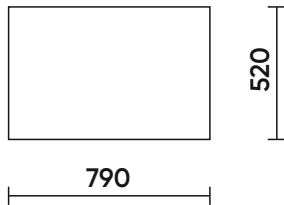

Подушка
П128 Пух

Подушка
П129