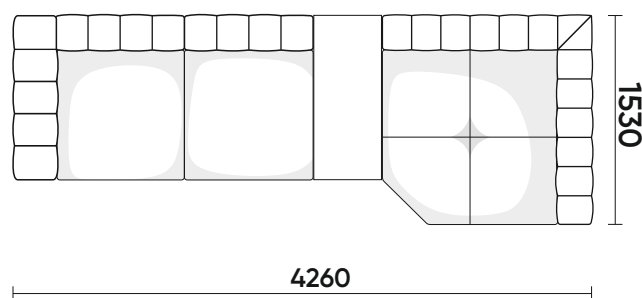

С угловым модулем и столиком правый

Диван
А4Л-А1С-А1С-ПЗС-Б5П