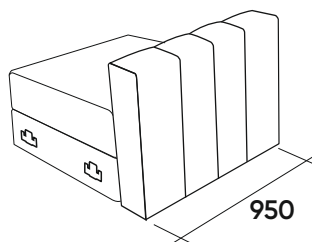

Модель включает в себя следующие элементы:

1. Кресло среднее А1С, левое А1Л, правое А1П
2. Кресло широкое среднее Б5С
3. Кресло боковое широкое левое Б5Л, правое Б5П
4. Стол средний П3С
5. Боковина левая А4Л, правая А4П

Внимание! Стёжка в виде вертикальных планок является неотъемлемой составной частью оформления спинки и подлокотников модели.

По конструктивным причинам её нельзя менять на какую-либо другую. Молдингом декорируются элементы А1С, А1Л, А1П, Б5Л, Б5П, Б5С, П3С (только лицевая часть, см. стр. 4,5)

Габаритные размеры модулей

A1C
Кресло
среднее

A1Л
Кресло
левое

A1П
Кресло
правое

B5Л
Кресло
угловое
широкое
левое

B5П
Кресло
угловое
широкое
правое

B5C
Кресло
угловое
широкое
среднее

Габаритные размеры модулей