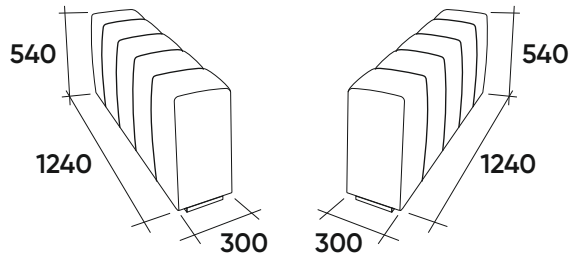

А4П
Боковина
правая