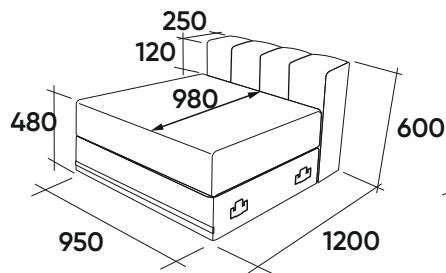

Модель включает в себя следующие элементы:

1. Кресло среднее А1С, левое А1Л, правое А1П
2. Кресло широкое среднее Б5С
3. Кресло боковое широкое левое Б5Л, правое Б5П
4. Стол средний П3С
5. Боковина левая А4Л, правая А4П

Внимание! Стёжка в виде вертикальных планок является неотъемлемой составной частью оформления спинки и подлокотников модели.

По конструктивным причинам её нельзя менять на какую-либо другую. Молдингом декорируются элементы А1С, А1Л, А1П, Б5Л, Б5П, Б5С, П3С (только лицевая часть, см. стр. 4,5)

Габаритные размеры модулей

A1C
Кресло
среднее

A1Л
Кресло
левое

A1П
Кресло
правое

B5Л
Кресло
угловое
широкое
левое

B5П
Кресло
угловое
широкое
правое

B5C
Кресло
угловое
широкое
среднее

Габаритные размеры модулей