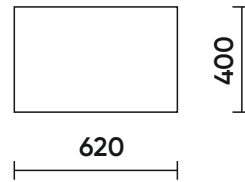

Модель включает в себя следующие элементы:

1. Кресло среднее А1С, левое А1Л, правое А1П
2. Кресло широкое среднее Б5С
3. Кресло боковое широкое левое Б5Л, правое Б5П
4. Стол средний П3С
5. Боковина левая А4Л, правая А4П

Габаритные размеры модулей

A1C
Кресло
среднее

A1Л
Кресло
левое

A1П
Кресло
правое

B5Л
Кресло
угловое
широкое
левое

B5П
Кресло
угловое
широкое
правое

B5C
Кресло
угловое
широкое
среднее

Габаритные размеры модулей

П3С
Пуф - стол

А4Л
Боковина
левая

А4П
Боковина
правая

Подушка
П128 Пух

Подушка
П129

Подголовник
Т80

Популярные комплектации

С угловым модулем и столиком левый