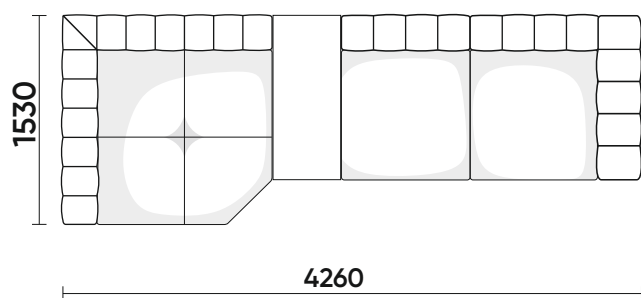

Модель включает в себя следующие элементы:

1. Кресло среднее А1С, левое А1Л, правое А1П
2. Кресло широкое среднее Б5С
3. Кресло боковое широкое левое Б5Л, правое Б5П
4. Стол средний П3С
5. Боковина левая А4Л, правая А4П

Габаритные размеры модулей

A1C
Кресло
среднее

A1Л
Кресло
левое

A1П
Кресло
правое

B5Л
Кресло
угловое
широкое
левое

B5П
Кресло
угловое
широкое
правое

B5C
Кресло
угловое
широкое
среднее

Габаритные размеры модулей

П3С
Пуф - стол

А4Л
Боковина
левая

А4П
Боковина
правая

Подушка
П128 Пух

Подушка
П129

Подголовник
Т80

Популярные комплектации

С угловым модулем и столиком левый